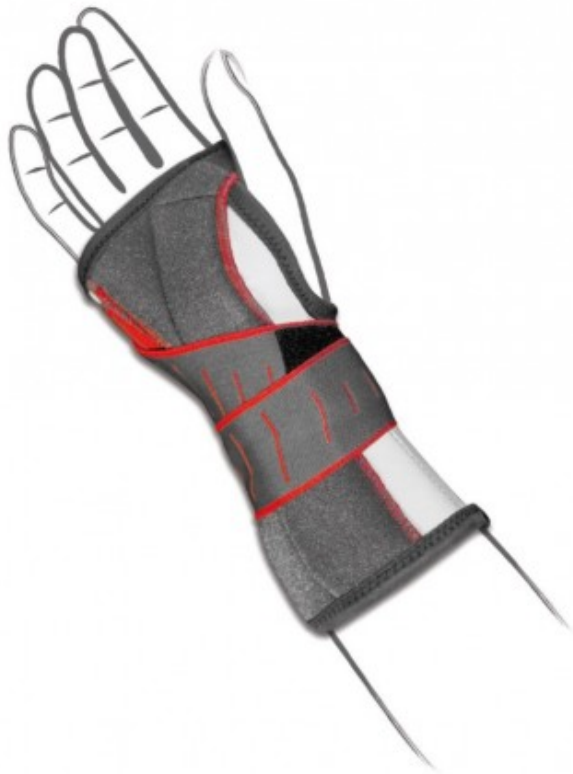

[Piazza Imperatore Tito, 8 Milano (MI)](#)

Tel. 02 55011019

Dal Lunedì al Sabato 9-13 15-19

[C.so Porta Vigentina, 23 Milano (MI)](#)

Tel. 02 58324388

Dal Lunedì al Sabato 9-13 / 15-19

[Viale Toscana, 46 Rozzano (MI)](#)

Tel. 02 83487242

Dal Lunedì al Venerdì 9-13 14-18

[Negozio Online](#)

Tel. 02 400 31 600

Dal Lunedì al Venerdì 09:30-12:30 14:00-17:30

Manutonic Polsiera steccata fibra di carbonio TO2216 Tenortho

Categoria: Mano polso

Riferimento:

Supporto medico-ortopedico **leggero** e confortevole. Il design **innovativo**, la struttura realizzata in **C6tex** combinato e **vellutino** elastico, fanno di questo tutore la soluzione **immediata** alla cura dei **traumi** al polso.

Facile da **indossare**, ottima **vestibilità**, assicura **l'immobilizzazione** necessaria e procura **benessere** e sollievo nelle attività quotidiane.

Può essere utilizzato in abbinamento con **presa pollice per tutore Manutonic**

Ambidestro

Prezzo: 56 €

Descrizione