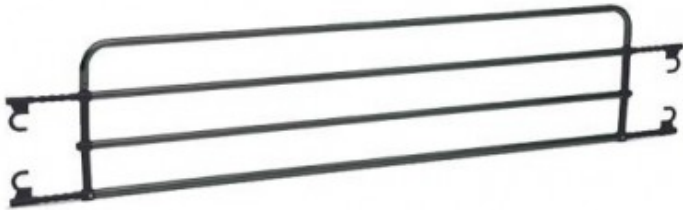

Tel. 02 83487242

Dal Lunedì al Venerdì 9-13 14-18

[Negozio Online](#)

Tel. 02 400 31 600

Dal Lunedì al Venerdì 09:30-12:30 14:00-17:30

Sponde ribaltabili (Coppia) Wimed

Categoria: Degenza

Riferimento: MOV-15001006

Sponde ribaltabili Wimed in acciaio cromato con ganci a molla girevoli per consentirne il ribaltamento. La forma anatomica dei ganci garantisce una presa sicura.

Prezzo per la coppia

Prezzo: 105 €

Descrizione

Sponde letto per anziani universali, adattabili a tutti i letti in commercio.

Grazie al gancio con forma anatomica, è garantita una presa sicura.

Adatte alla maggior parte dei letti in commercio.

DIMENSIONI

Lunghezza: 204 cm

Altezza: 43 cm