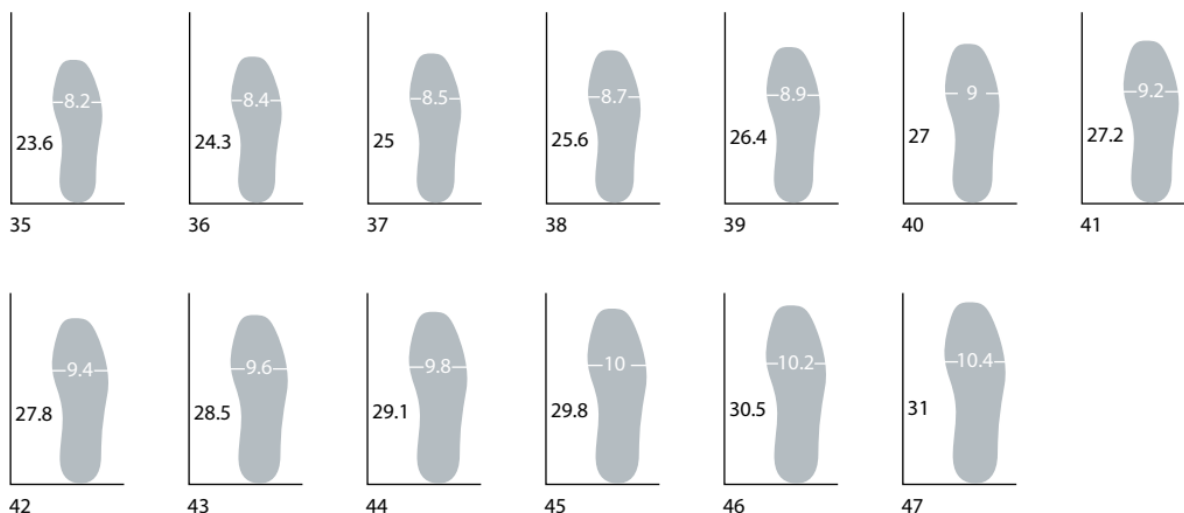

## BIOGELLY

Piazza Imperatore Tito, 8 Milano (MI)

Tel. 02 55011019

Dal Lunedì al Sabato 9-13 15-19

C.so Porta Vigentina, 23 Milano (MI)

Tel. 02 58324388

Dal Lunedì al Sabato 9-13 / 15-19

Viale Toscana, 46 Rozzano (MI)

Tel. 02 83487242

Dal Lunedì al Venerdì 9-13 14-18

Negozio Online

Tel. 02 400 31 600

Dal Lunedì al Venerdì 09:30-12:30 14:00-17:30

Il Sistema Biogelly è una tecnologia inserita con iniezione di un rivoluzionario materiale 'shock absorbing' nella parte posteriore delle intersuole YDA. Biogelly assorbe le forze verticali esercitate sul tallone durante ogni passo redistribuendole sul sistema Spring. Il risultato è la diminuzione dell'affaticamento ed una straordinaria sensazione di benessere.

## GUIDA ALLE MISURE

**nb: tutte le dimensioni indicate sono in cm e riguardano le solette**

[Piazza Imperatore Tito, 8 Milano \(MI\)](#)

Tel. 02 55011019

Dal Lunedì al Sabato 9-13 15-19

[C.so Porta Vigentina, 23 Milano \(MI\)](#)