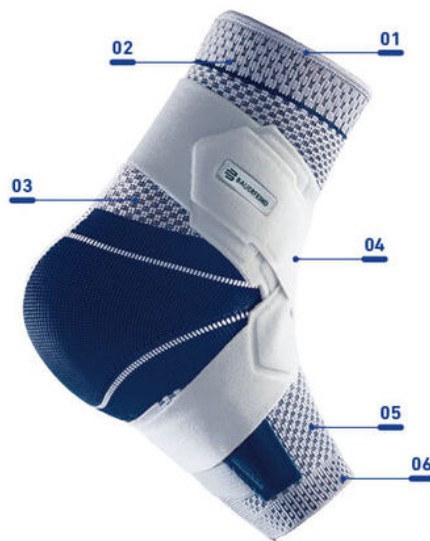

[Viale Toscana, 46 Rozzano \(MI\)](#)

Tel. 02 83487242

Dal Lunedì al Venerdì 9-13 14-18

[Negozio Online](#)

Tel. 02 400 31 600

Dal Lunedì al Venerdì 09:30-12:30 14:00-17:30

- **01 Bordi a compressione ridotta**
- per evitare l' "effetto laccio"
- **02 Tessuto a maglia attivo tridimensionale Train**
per una perfetta vestibilità
- **03 Elevata elasticità**
per indossare e togliere facilmente il tutore
- **04 Sistema di cinghie a 3 gradazioni**
agisce come un tutore funzionale, stabilizza la caviglia, contrasta la supinazione. Unisce il metatarso alla parte inferiore distale della gamba disegnando una specie di 8 verticale
- **05 Tessuto a maglia attivo traspirante Train**
delicato sulla pelle e comodo da indossare
- **06 Bordi a compressione ridotta**
per evitare l' "effetto laccio"

Taglia	Circonferenza della caviglia*
1	17-19
2	19-21
3	21-23
4	23-25
5	25-27
6	27-29

*tutte le misure in cm

[Piazza Imperatore Tito, 8 Milano \(MI\)](#)

Tel. 02 55011019

Dal Lunedì al Sabato 9-13 15-19

[C.so Porta Vigentina, 23 Milano \(MI\)](#)