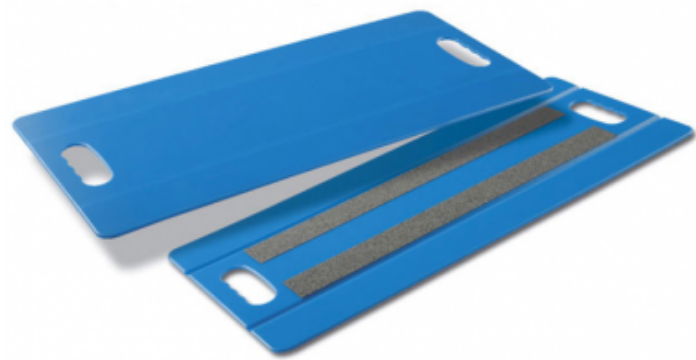

Asse di **trasferimento** da utilizzare nei **passaggi** letto, carrozzina, bagno, auto, ecc.

Il lato **inferiore** possiede **strisce** di materiale **antiscivolo** per una maggiore sicurezza.

Prezzo: 158.9 €